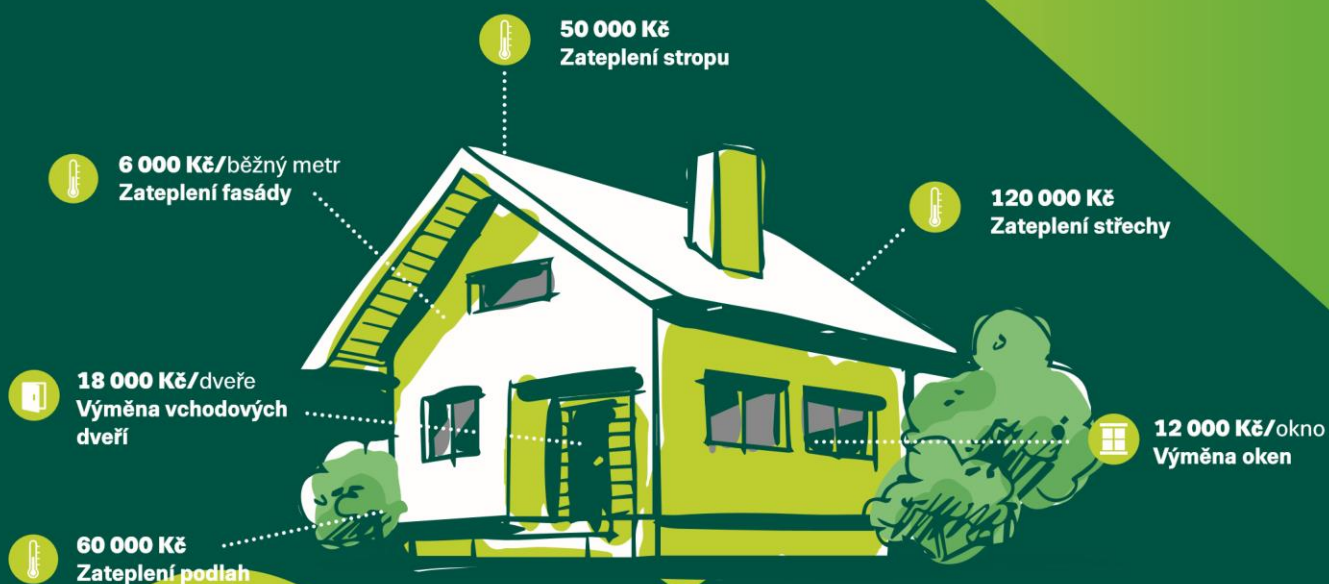

Co podpoříme?

Snadno realizovatelná a časově nenáročná opatření menšího rozsahu

- Zateplení fasády
- Zateplení střechy, podlahy nebo stropu
- Výměna oken a vchodových dveří

Zrenovujete dům a tím snížíte jeho energetickou náročnost. Budete mít nižší účty za vytápění, a navíc svůj dům zhodnotíte.

Jak na to?

Obraťte se na proškolené odborníky, kteří vás provedou celým procesem vyřízení dotace.

Poradí, jaká opatření jsou pro váš dům nejvhodnější. Pomohou s podáním žádosti a dohlédnou na realizaci. Do úprav se můžete pustit svépomocí nebo si najmout firmu. Žádat můžete před úpravami, v jejich průběhu nebo po jejich skončení. Na provedení máte 12 měsíců.

Příspěvek se vztahuje na opatření, která proběhla po 12. září 2022.

www.novazelenausporam.cz

Koho podpoříme?

Vlastníky nebo spoluvlastníky rodinného domu či trvale obývaného rekreačního objektu

Důležité

Na příspěvek máte nárok, pokud všichni členové vaší domácnosti pobírají starobní důchod nebo invalidní důchod 3. stupně nebo v období mezi 12. zářím 2022 a datem podáním žádosti pobírali příspěvek na bydlení.

Co potřebujete k vyřízení?

Nečeká vás žádné velké papírování. Žádost vyplníte z pohodlí domova přes internet. K vyřízení budete potřebovat zejména fotodokumentaci před renovací a po ní, jednoduchý formulář odborného posudku a závěrečnou zprávu o realizaci.

Kam se obrátit?

Ptejte se zástupců Místních akčních skupin. Obrátit se můžete i na informační střediska EKIS nebo pracovníky úřadů práce a sociálních služeb.